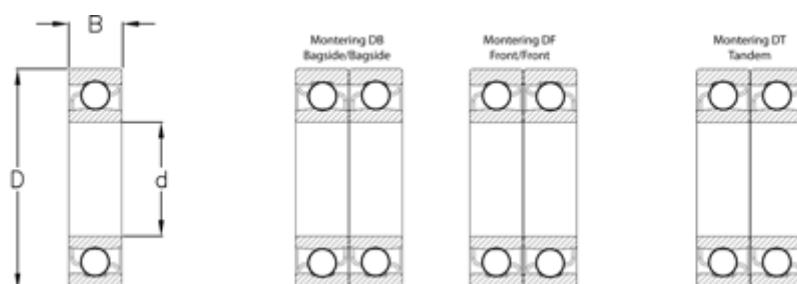

Varenummer: 570802001541

Beskrivelse: NSK Vinkelkontaktleje 7304BEAT85
d=20 D=52 B=15 Vinkel 40°

Mål

$B = 15$

$D = 52$

$d = 20$